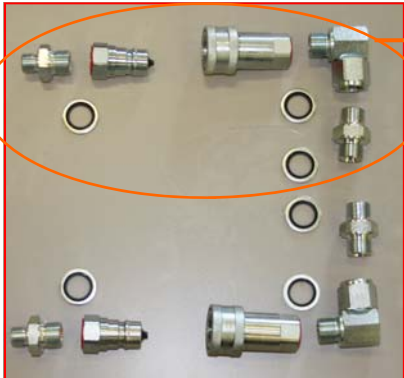

# Montering snabbkoppling tipp

Slangar från vinsch/tippflak